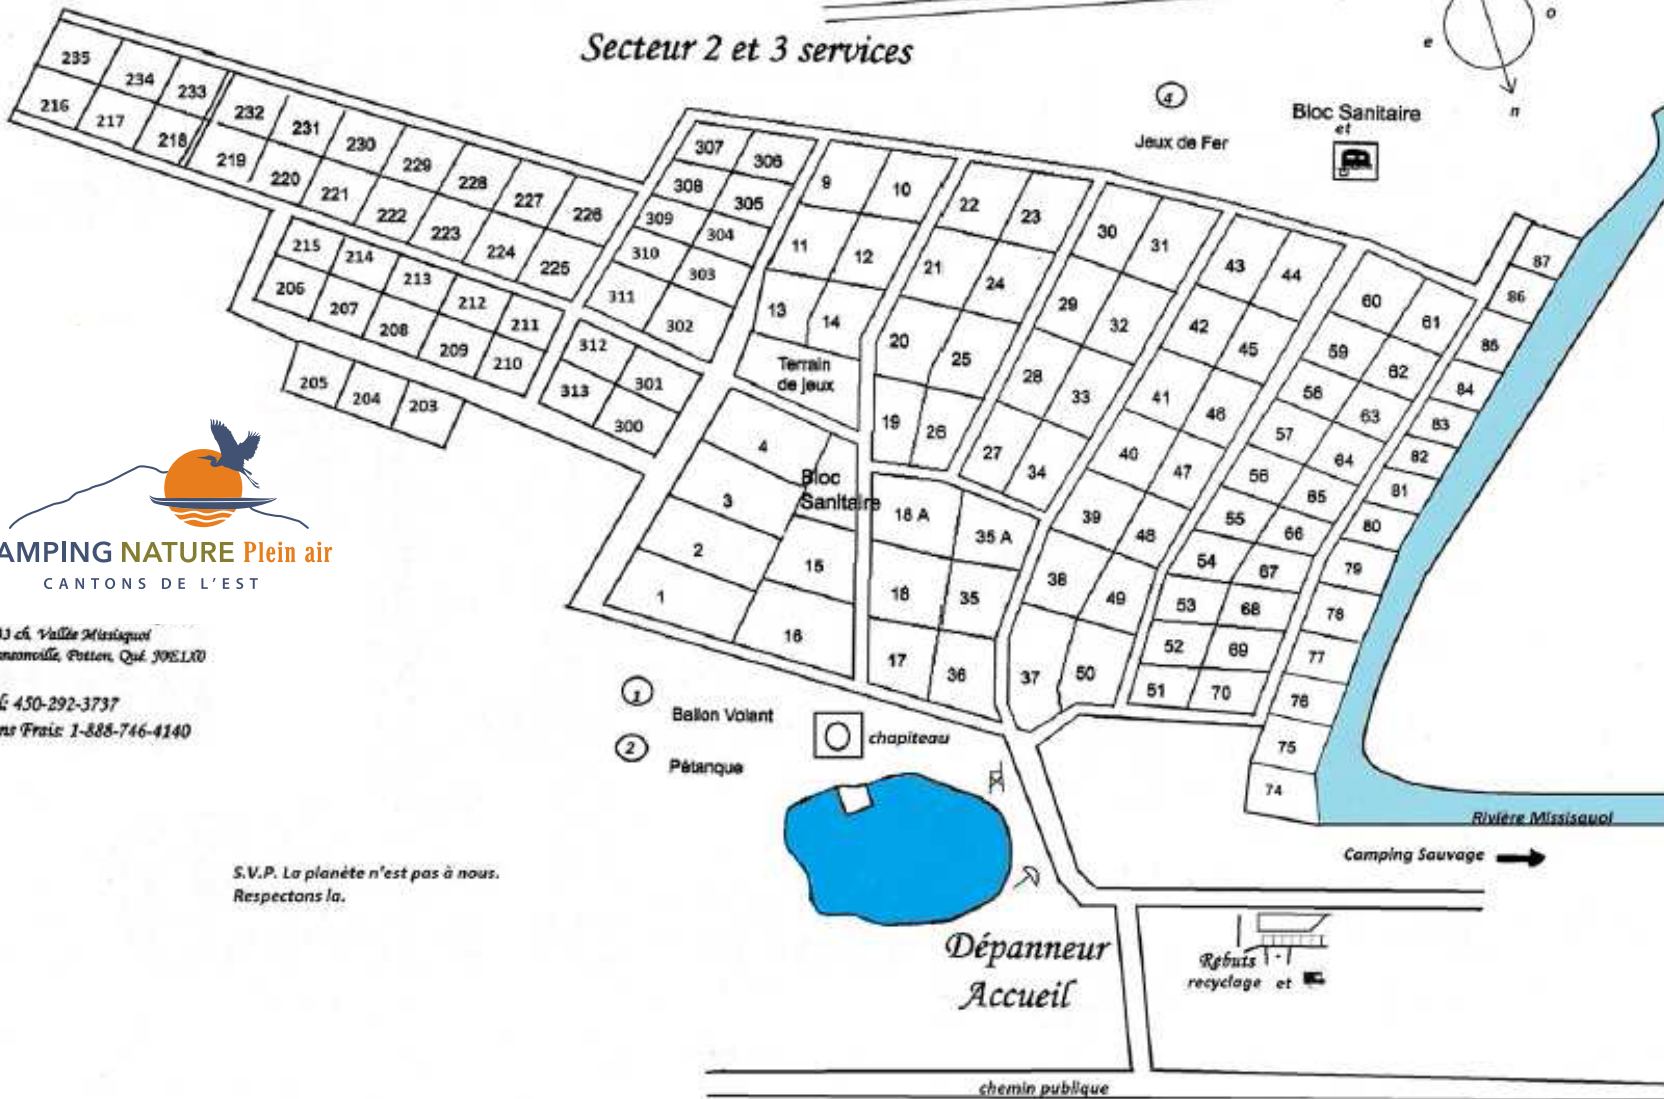

Secteur 2 et 3 services

2733 ch. Vallée Missisquoi
 Manonville, P.Q. J0E1K0
 Tél: 450-292-3737
 Sans Frais: 1-888-746-4140

S.V.P. La planète n'est pas à nous.
 Respectons la.